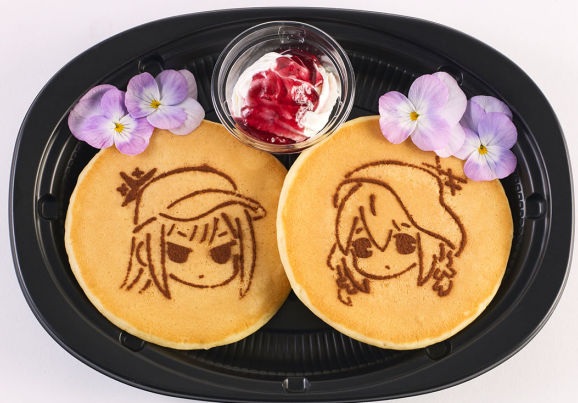

フード&ドリンクメニュー

サオリ流パンケーキ
～アツコが育てたお花を添えて～
¥800 (税込)